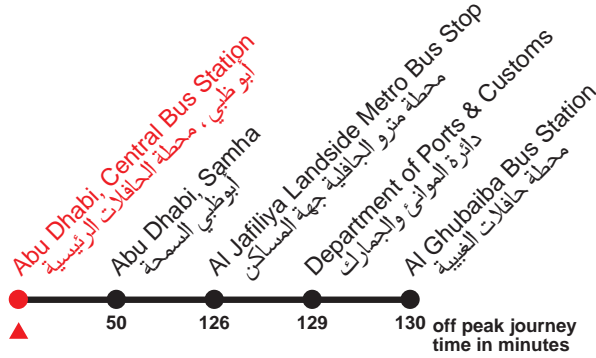

100

Abu Dhabi, Central Bus Station - Al Ghubaiba Bus Station

أبو ظبي ، محطة الحافلات الرئيسية - محطة حافلات الغبيبة

Friday														الجمعة	
First buses	6 to 7	7 to 8	8 to 9	9 to 10	10 to 11	11 to 12	12 to 16	16 to 17	17 to 18	18 to 19	19 to 20	20 to 21	21 to 22	22 to 23	Last buses
الحافلات الأولى															الحافلات الأخيرة
0500	0600	0700	0803	0900	1000	about every	about every	1612	1700	about every	1902	about every	2101	2200	2300
0515	0612	0708	0819	0910	1012	كل	كل	1624	1710	كل	1905	كل	2117	2210	2311
0530	0620	0715	0828	0915	1021	4-5	8-12	1630	1720	4-5	1909	4-6	2121	2230	2316
0545	0624	0716	0844	0920	1028	minutes	minutes	1636	1730	minutes	1914	minutes	2125	2240	2330
	0636	0724	0852	0925	1036	دقائق	دقائق	1648	1740	دقائق	1919	دقائق	2132	2245	2340
	0640	0730		0930	1044				1750		1923		2140	2250	2350
	0648	0745		0935	1052				1755		1936		2145		
				0940							1944		2155		
				0945							1948				
				0950							1952				
				0955											

100

Abu Dhabi, Central Bus Station - Al Ghubaiba Bus Station

أبو ظبي ، محطة الحافلات الرئيسية - محطة حافلات الغبيبة

Saturdays														المسبث	
First buses	6 to 7	7 to 8	8 to 9	9 to 10	10 to 11	11 to 12	12 to 15	15 to 16	16 to 17	17 to 20	20 to 21	21 to 22	22 to 23	23 to 0	Last bus
الحافلات الأولى															الحافلة الأخيرة
05 00 05 45	about every كل 12 minutes دقائق	07 00 07 10 07 20 07 30 07 32 07 40 07 48	about every كل 12 minutes دقائق	about every كل 7 minutes دقائق	10 00 10 10 10 17 10 24 10 31 10 38 10 45 10 57	about every كل 10 minutes دقائق	about every كل 12-15 minutes دقائق	15 00 15 06 15 12 15 18 15 26 15 36 15 46 15 57	16 08 16 21 16 32 16 40 16 48 16 56	about every كل 7-11 minutes دقائق	20 06 20 16 20 26 20 34 20 41 20 46 20 51	21 00 21 11 21 20 21 30 21 40 21 50 21 55	22 10 22 30	23 00 23 30 23 40 23 50	00 00