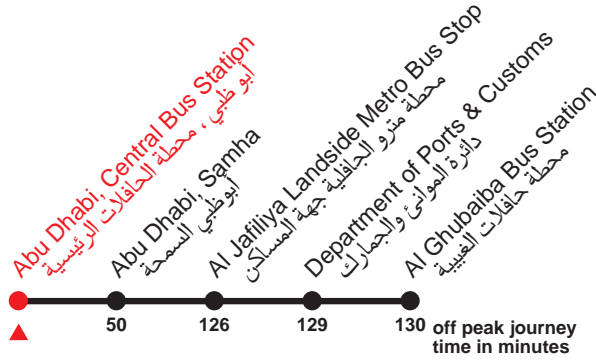

100

Abu Dhabi, Central Bus Station - Al Ghubaiba Bus Station

أبو ظبي ، محطة الحافلات الرئيسية - محطة حافلات الغبيبة

Friday														الجمعة	
First buses	6 to 7	7 to 8	8 to 9	9 to 10	10 to 11	11 to 12	12 to 16	16 to 17	17 to 18	18 to 19	19 to 20	20 to 21	21 to 22	22 to 23	Last buses
الحافلات الأولى															الحافلات الأخيرة
0500	0600	0700	0803	0900	1000	about every	about every	1612	1700	about every	1902	about every	2101	2200	2300
0515	0612	0708	0819	0910	1012	كل	كل	1624	1710	كل	1905	كل	2117	2210	2311
0530	0620	0715	0828	0915	1021	4-5	8-12	1630	1720	4-5	1909	4-6	2121	2230	2316
0545	0624	0716	0844	0920	1028	minutes	minutes	1636	1730	minutes	1914	minutes	2125	2240	2330
	0636	0724	0852	0925	1036	دقائق	دقائق	1648	1740	دقائق	1919	دقائق	2132	2245	2340
	0640	0730		0930	1044				1750		1923		2140	2250	2350
	0648	0745		0935	1052				1755		1936		2145		
				0940							1944		2155		
				0945							1948				
				0950							1952				
				0955											

100

Abu Dhabi, Central Bus Station - Al Ghubaiba Bus Station

أبو ظبي ، محطة الحافلات الرئيسية - محطة حافلات الغبيبة

Saturdays														المسبث	
First buses	6 to 7	7 to 8	8 to 9	9 to 10	10 to 11	11 to 12	12 to 15	15 to 16	16 to 17	17 to 20	20 to 21	21 to 22	22 to 23	23 to 0	Last bus
الحافلات الأولى															الحافلة الأخيرة
05 00 05 45	about every كل 12 minutes دقائق	07 00 07 10 07 20 07 30 07 32 07 40 07 48	about every كل 12 minutes دقائق	about every كل 7 minutes دقائق	10 00 10 10 10 17 10 24 10 31 10 38 10 45 10 57	about every كل 10 minutes دقائق	about every كل 12-15 minutes دقائق	15 00 15 06 15 12 15 18 15 26 15 36 15 46 15 57	16 08 16 21 16 32 16 40 16 48 16 56	about every كل 7-11 minutes دقائق	20 06 20 16 20 26 20 34 20 41 20 46 20 51	21 00 21 11 21 20 21 30 21 40 21 50 21 55	22 10 22 30	23 00 23 30 23 40 23 50	00 00