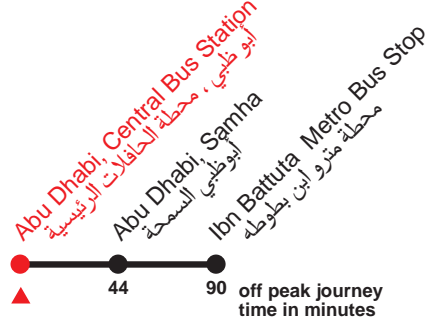

E101

Abu Dhabi, Central Bus Station - Ibn Battuta Metro Bus Stop

أبو ظبي ، محطة الحافلات الرئيسية - محطة مترو ابن بطوطة

Friday

الجمعة

First bus الحافلة الأولى	8 to 0	Last bus الحافلة الأخيرة
0750	At these 50 minute past the hour	0050
	في هذه الدقائق بعد كل ساعة	

Saturday to Thursday

من السبت إلى الخميس

First bus الحافلة الأولى	7 to 8	8 to 9	9 to 17	17 to 18	18 to 19	19 to 20	20 to 23	Last bus الحافلة الأخيرة
0650	0725	0800 0835	At these 10 minute past the hour	في هذه الدقائق بعد كل ساعة	1710 1745	1820 1855	1930	2305
			في هذه الدقائق بعد كل ساعة				في هذه الدقائق بعد كل ساعة	